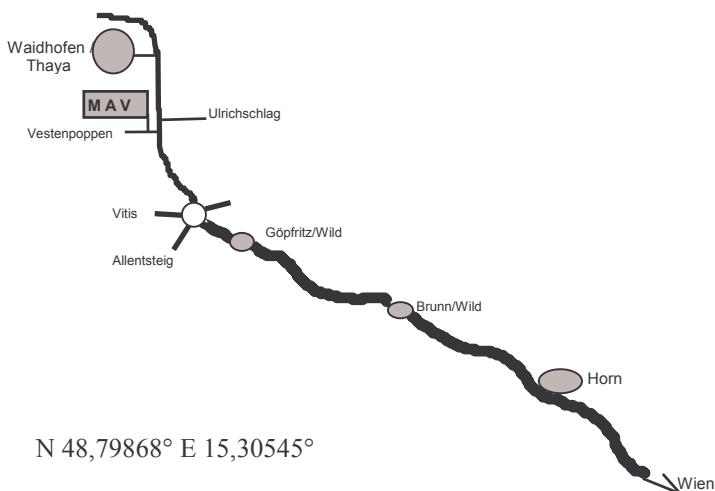

Vereinsadresse: MAV - Waidhofen
Ing. Flicker Harald
E. Gudenusstraße 15 3830 Waidhofen/Thaya
e-mail: mav-waidhofen@ktv-wt.at

Kantine

Asphalt-Flachbahn

<http://www.mav-waidhofen.at>
Tel.: 0664/9237780