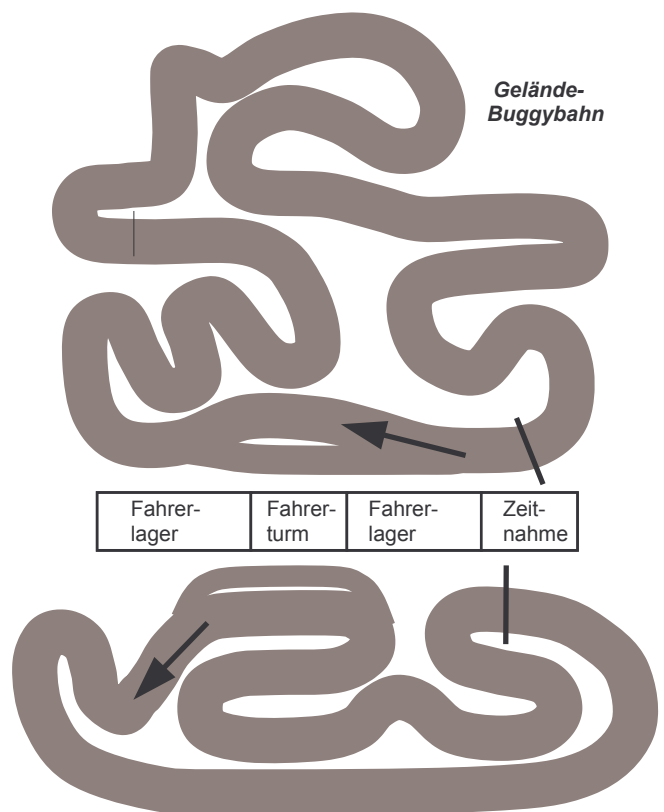

Vereinsadresse: MAV - Waidhofen
Ing. Flicker Harald
E. Gudenusstraße 15 3830 Waidhofen/Thaya
e-mail: mav-waidhofen@ktv-wt.at

Kantine

Asphalt-Flachbahn

<http://www.mav-waidhofen.at>
Tel.: 0664/9237780